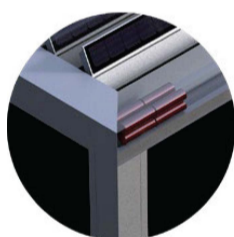

## PERGOLA SOLARA

până la 1,5 kW

Pergola solară este una dintre cele mai avansate soluții de pe piață. Prima pergolă din lume cu panouri fotovoltaice integrate în lamelele acoperișului, poate produce până la 1,5 kW de energie pentru a alimenta funcționalități suplimentare precum jaluzele automate, difuzoare, încălzitor IR sau poate servi ca priză de încărcare pentru dispozitivele mobile. Pergola solară este, de asemenea, o extensie excelentă pentru o instalație fotovoltaică casnică. Instalând o pergolă solară, îți poți reduce semnificativ facturile la electricitate

Panouri fotovoltaice integrate

Difuzoare integrate

Încălzitor IR integrat

Lamele sigilate

Iluminări LED integrate

Ecrane ZIP integrate

Baterii integrate

Sistem de drenaj

# Pergolă bioclimatică de clasă premium cu fotovoltaice în lamele

Aceasta este o pergolă bioclimatică modernă din aluminiu care combină funcționalitatea cu tehnologia inovatoare. Datorită panourilor fotovoltaice integrate pe acoperiș, nu numai că oferă protecție împotriva soarelui și ploii, dar produce și energie electrică. Lamelele reglabile vă permit să controlați fluxul de lumină și aer, creând un spațiu confortabil pe tot parcursul anului.